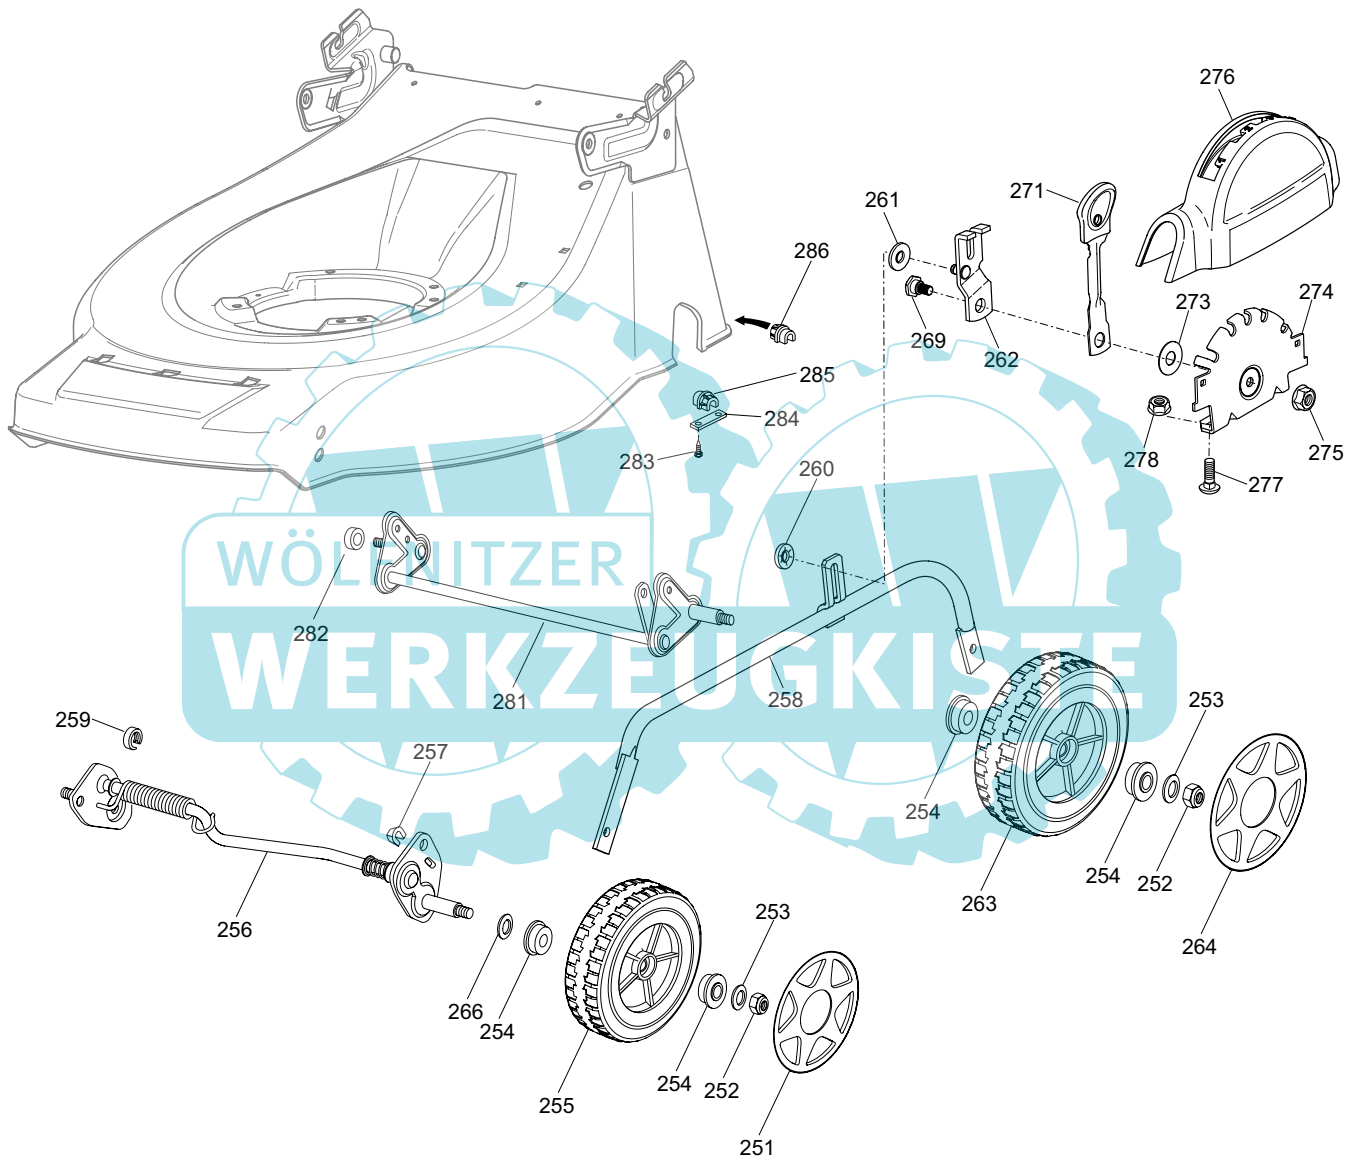

B107

Ausgabe Issue 2005- 1		Bild Nr Picture No B107		VARIOLUX 53 BC H RADAUFHÄNGUNG		VARIOLUX 53 BC H WHEEL SUSPENSION		Seite Page 58	
Pos. Fig.	Anzahl/Quantity				Artikel Nr. Part No	Bezeichnung	Description	Satz Kit	Anmerkung Notes
X	251	2			1136-1701-01	Radkappe- grau	Hub cap- grey		
	252	4			9747-0831-02	Mutter	Lock nut		
	253	4			9699-0028-02	Scheibe	Flat washer		
	254	8			1136-0655-01	Lager	Bearing		
	255	2			1136-1520-01	Rad	Wheel		
	256	1			1136-0712-01	Vorderradachse	Front wheel axle		
	257	2			1136-0009-01	Schließplatte	Lock plate		
X	258	1			1136-1758-01	Höhenverstellstange	Height adjust rod		
	259	1			1136-0658-01	Distanzring	Spacer		
	260	1			9675-0009-02	Verriegelungsscheibe	Starlock		
	261	1			1136-0006-01	Federscheibe	Elastic washer		
X	262	1			1136-1757-01	Halter	Attachment		
	263	2			1136-0772-01	Rad	Wheel		
X	264	2			1136-1702-01	Radkappe- grau	Hub cap- grey		
	266	4			1136-0609-01	Elastische Scheibe	Elastic washer		
X	269	1			1136-1732-01	Schulterschraube	Shoulder bolt		
X	271	1			1136-1756-01	Höhenverstellhebel	Height adjust lever		
	273	1			1136-0089-01	Scheibe	Washer		
X	274	1			1136-1740-01	Sektor	Height adjust sector		
	275	1			9747-0831-02	Mutter	Lock nut		
X	276	1			1136-1693-01	Deckel	Cover		
	277	2			9898-0616-16	Schraube	Screw		
	278	2			9799-0631-02	Mutter	Nut		
	281	1			1136-0729-01	Hinterradachse	Rear wheel axle		
	282	1			1136-0657-01	Distanzring	Spacer		
	283	4			9847-8119-16	Schraube	Screw		
	284	2			1136-0681-01	Platte	Plate		
	285	1			1136-0636-01	Buchse- links	Bush- LH		
	286	1			1136-0635-01	Buchse- rechts	Bush- RH