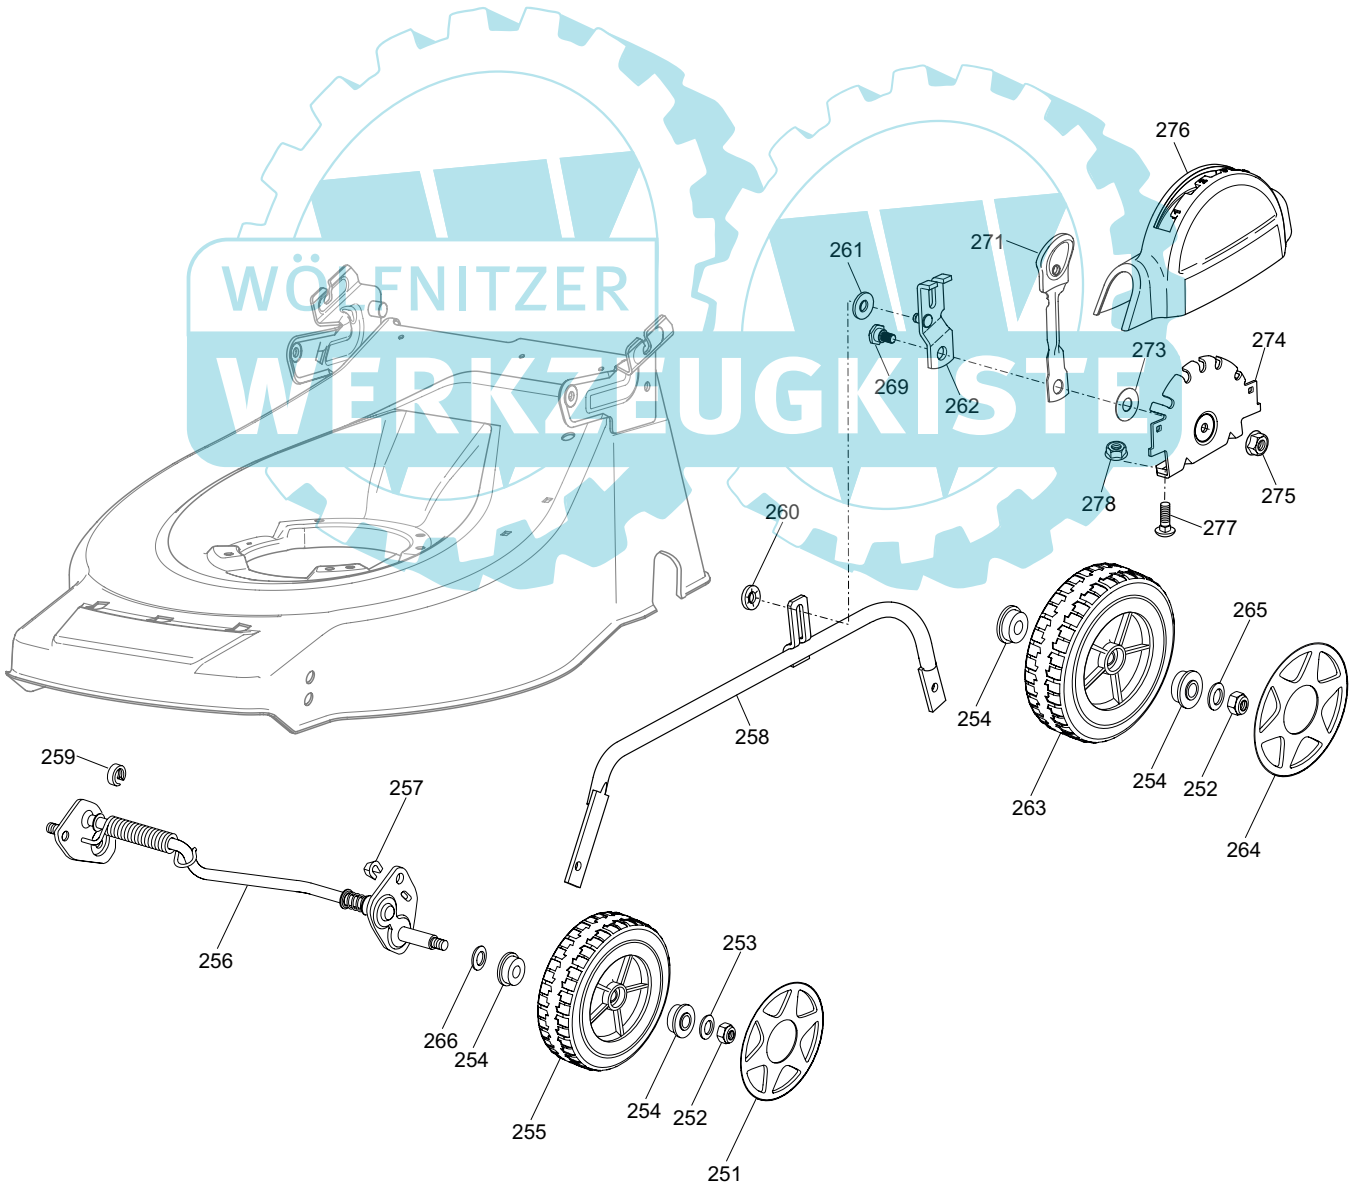

B103

Ausgabe Issue 2005- 1		Bild Nr Picture No B103		VARIOLUX 53 BCA H RADAUFHÄNGUNG GETRIEBE		VARIOLUX 53 BCA H WHEEL SUSPENSION TRANSMISSION		Seite Page 60	
Pos. Fig.	Anzahl/Quantity				Artikel Nr. Part No	Bezeichnung	Description	Satz Kit	Anmerkung Notes
X	251	2			1136-1701-01	Radkappe- grau	Hub cap- grey		
	252	4			9747-0831-02	Mutter	Lock nut		
	253	2			9699-0028-02	Scheibe	Flat washer		
	254	8			1136-0655-01	Lager	Bearing		
	255	2			1136-1520-01	Rad	Wheel		
	256	1			1136-0712-01	Vorderradachse	Front wheel axle		
	257	2			1136-0009-01	Schließplatte	Lock plate		
X	258	1			1136-1758-01	Höhenverstellstange	Height adjust rod		
	259	1			1136-0658-01	Distanzring	Spacer		
	260	1			9675-0009-02	Verriegelungsscheibe	Starlock		
	261	1			1136-0006-01	Federscheibe	Elastic washer		
X	262	1			1136-1757-01	Halter	Attachment		
	263	2			1136-0772-01	Rad	Wheel		
X	264	2			1136-1702-01	Radkappe- grau	Hub cap- grey		
	265	2			1136-0006-01	Federscheibe	Elastic washer		
	266	2			1136-0609-01	Elastische Scheibe	Elastic washer		
X	269	1			1136-1732-01	Schulterschraube	Shoulder bolt		
X	271	1			1136-1756-01	Höhenverstellhebel	Height adjust lever		
	273	1			1136-0089-01	Scheibe	Washer		
X	274	1			1136-1740-01	Sektor	Height adjust sector		
	275	1			9747-0831-02	Mutter	Lock nut		
X	276	1			1136-1693-01	Deckel	Cover		
	277	2			9898-0616-16	Schraube	Screw		
	278	2			9799-0631-02	Mutter	Nut		
	401	2			1136-0653-01	Kranz	Ring gear		
	402	1			1136-0690-01	Radschutz- links	Wheel protection- LH		
	403	4			9650-0012-04	Seegersicherung	Circlip		
	404	1			1136-0685-01	Ritzel- links	Pinion- LH		
	405	2			1136-0632-01	Lager	Bearing		
	406	1			1136-0689-01	Radschutz- rechts	Wheel protection- RH		
	407	1			1136-0713-01	Hinterradachse	Rear wheel axle		
	408	1			1136-0684-01	Ritzel- rechts	Pinion- RH		
X	410	1			1136-1748-01	Kupplungsdraht	Clutch cable		
	411	1			1136-1456-01	Getriebe Kpl (schw)	Gearbox assy (black)		
	412	1			1136-0692-01	Riemenscheibe	Pulley		
	413	1			1136-0612-01	Stift	Pin		
	414	1			1136-1454-01	Verstellstange	Adjustment rod		
X	415	1			1136-9746-01	Riemen	Belt		
	416	2			1136-0697-01	Stift	Pin		
	417	1			1136-0638-01	Buchse	Bush		
	418	1			1136-0668-01	Feder	Spring		
	419	1			1136-0091-01	Scheibe	Washer		
	420	1			9747-0631-02	Mutter	Lock nut		
	421	1			1136-0081-01	Nabenkapsel	Hub cap