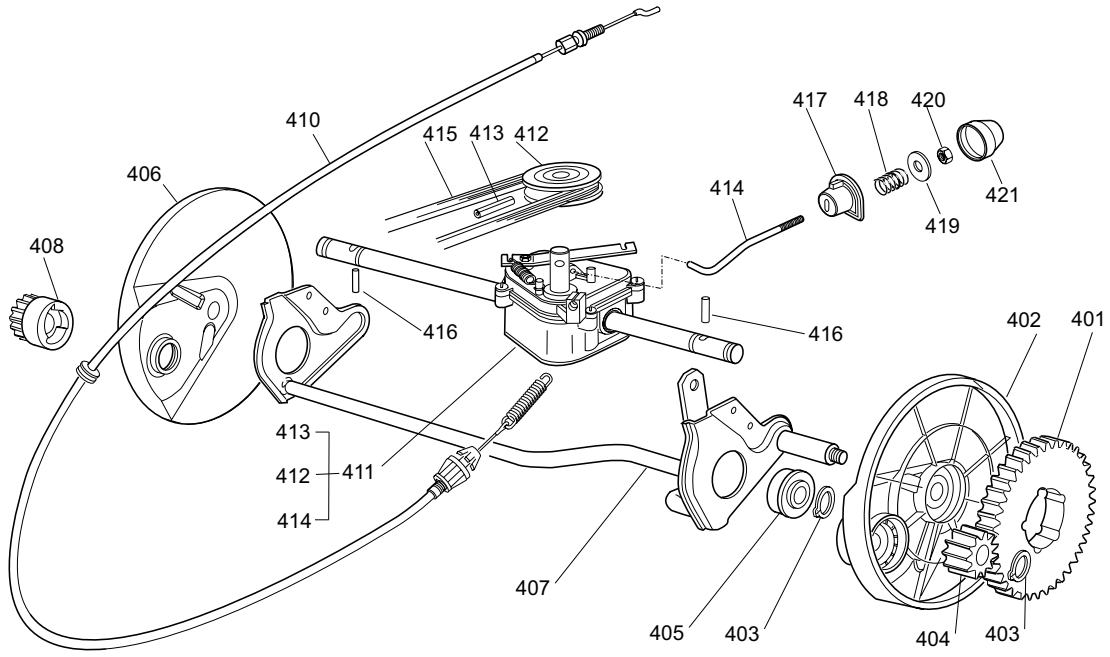

B103

Ausgabe Issue 2005- 1		Bild Nr Picture No B103		VARIOLUX 53 BCA H RADAUFHÄNGUNG GETRIEBE		VARIOLUX 53 BCA H WHEEL SUSPENSION TRANSMISSION		Seite Page 60	
Pos. Fig.	Anzahl/Quantity				Artikel Nr. Part No	Bezeichnung	Description	Satz Kit	Anmerkung Notes
X	251	2			1136-1701-01	Radkappe- grau	Hub cap- grey		
	252	4			9747-0831-02	Mutter	Lock nut		
	253	2			9699-0028-02	Scheibe	Flat washer		
	254	8			1136-0655-01	Lager	Bearing		
	255	2			1136-1520-01	Rad	Wheel		
	256	1			1136-0712-01	Vorderradachse	Front wheel axle		
	257	2			1136-0009-01	Schließplatte	Lock plate		
X	258	1			1136-1758-01	Höhenverstellstange	Height adjust rod		
	259	1			1136-0658-01	Distanzring	Spacer		
	260	1			9675-0009-02	Verriegelungsscheibe	Starlock		
	261	1			1136-0006-01	Federscheibe	Elastic washer		
X	262	1			1136-1757-01	Halter	Attachment		
	263	2			1136-0772-01	Rad	Wheel		
X	264	2			1136-1702-01	Radkappe- grau	Hub cap- grey		
	265	2			1136-0006-01	Federscheibe	Elastic washer		
	266	2			1136-0609-01	Elastische Scheibe	Elastic washer		
X	269	1			1136-1732-01	Schulterschraube	Shoulder bolt		
X	271	1			1136-1756-01	Höhenverstellhebel	Height adjust lever		
	273	1			1136-0089-01	Scheibe	Washer		
X	274	1			1136-1740-01	Sektor	Height adjust sector		
	275	1			9747-0831-02	Mutter	Lock nut		
X	276	1			1136-1693-01	Deckel	Cover		
	277	2			9898-0616-16	Schraube	Screw		
	278	2			9799-0631-02	Mutter	Nut		
	401	2			1136-0653-01	Kranz	Ring gear		
	402	1			1136-0690-01	Radschutz- links	Wheel protection- LH		
	403	4			9650-0012-04	Seegersicherung	Circlip		
	404	1			1136-0685-01	Ritzel- links	Pinion- LH		
	405	2			1136-0632-01	Lager	Bearing		
	406	1			1136-0689-01	Radschutz- rechts	Wheel protection- RH		
	407	1			1136-0713-01	Hinterradachse	Rear wheel axle		
	408	1			1136-0684-01	Ritzel- rechts	Pinion- RH		
X	410	1			1136-1748-01	Kupplungsdraht	Clutch cable		
	411	1			1136-1456-01	Getriebe Kpl (schw)	Gearbox assy (black)		
	412	1			1136-0692-01	Riemenscheibe	Pulley		
	413	1			1136-0612-01	Stift	Pin		
	414	1			1136-1454-01	Verstellstange	Adjustment rod		
X	415	1			1136-9746-01	Riemen	Belt		
	416	2			1136-0697-01	Stift	Pin		
	417	1			1136-0638-01	Buchse	Bush		
	418	1			1136-0668-01	Feder	Spring		
	419	1			1136-0091-01	Scheibe	Washer		
	420	1			9747-0631-02	Mutter	Lock nut		
	421	1			1136-0081-01	Nabenkapsel	Hub cap