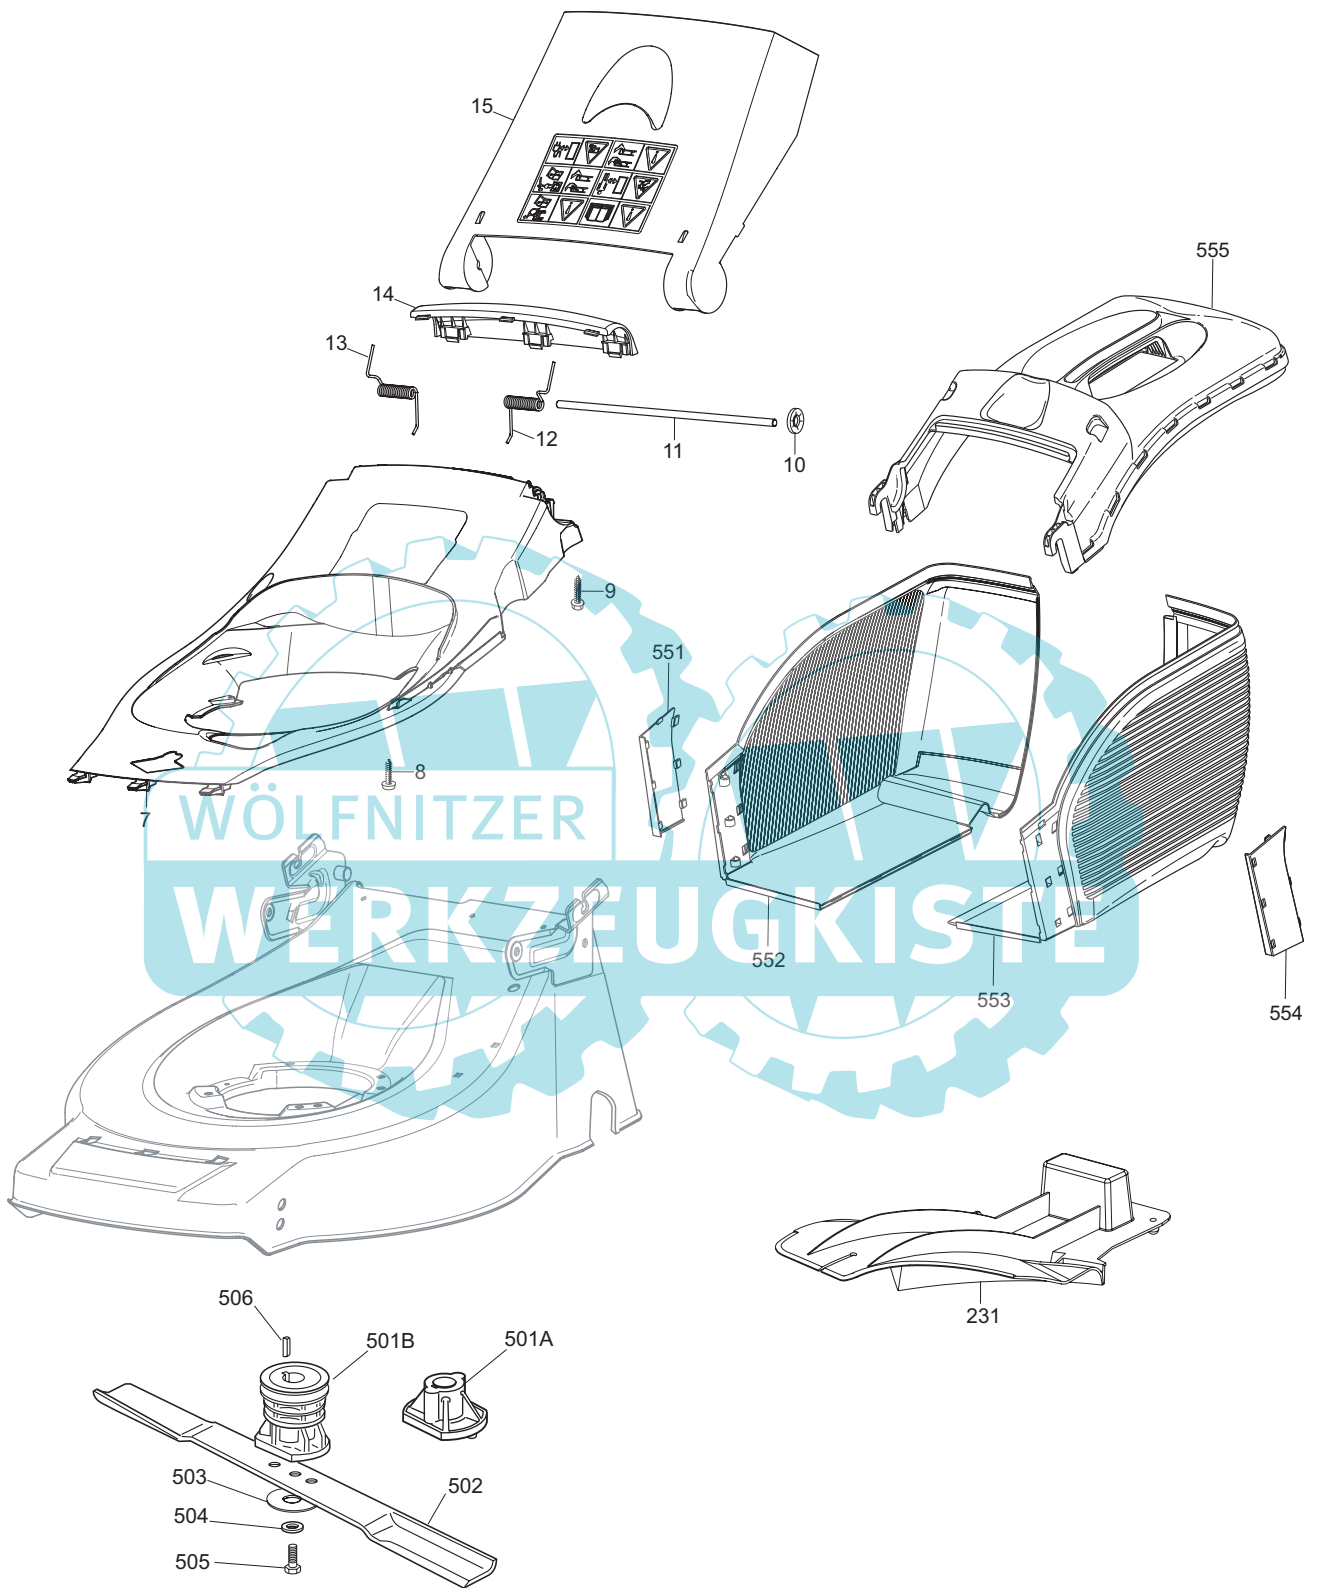

B109

Ausgabe Issue		Bild Nr Picture No		VARIOLUX 53 BC H- 53 BCA H CHASSIE HOLM		VARIOLUX 53 BC H- 53 BCA H CHASSIS HANDLE		Seite Page	
2005- 1		B109						54	
Pos. Fig.	Anzahl/Quantity			Artikel Nr. Part No	Bezeichnung	Description	Satz Kit	Anmerkung Notes	
	53 BCH	53 BCAH							
X	1	1	1	1136-1754-01	Gehäuse.....	Deck.....			
	2	3	3	1136-0615-01	Schraube.....	Screw.....			
	3	1	1	1136-0645-01	Schutz.....	Protection.....			
	4	1	4	9847-8119-16	Schraube.....	Screw.....			
	5		2	1136-0682-01	Platte.....	Plate.....			
	6	1	1	1136-0665-01	Gummieinsatz.....	Rubber insert.....			
	16	2	2	1136-0061-01	Propfen.....	Cap.....			
X	17	1	1	1136-1761-01	Holm- Unterteil.....	Handle- lower.....			
X	18	1	1	1136-1765-01	Holmrohr.....	Handle tube.....			
X	19	1	1	1136-1763-01	Holm- Oberteil.....	Handle- upper.....			
X	20	1	1	1136-1716-01	Handgriff.....	Handgrip.....			
X	21	2	2	1136-1733-01	Bolzen.....	Pin.....			
	22	2	2	9675-0012-02	Verriegelungsscheibe.....	Locking washer.....			
X	23	4	4	1136-1755-01	Hebel.....	Handle lever.....			
X	24	4	4	1136-1738-01	Scheibe.....	Washer.....			
	25	4	4	1136-0309-01	Scheibe.....	Washer.....			
X	26	4	4	1136-1721-01	Schloßrad.....	Locking knob.....			
	27	4	4	9799-0831-02	Mutter.....	Nut.....			
X	28	2	2	1136-1746-01	Gummistopfen.....	Cap.....			
X	29	2	2	1136-1709-01	Ringmutter.....	Ring nut.....			
X	30	2	2	1136-1708-01	Griff.....	Knob.....			
X	31	2	2	1136-1681-01	Schraube.....	Screw.....			
X	32	1	1	1136-1720-01	Griff- untere.....	Knob- lower.....			
X	33	1	1	1136-1719-01	Griff- obere.....	Knob- upper.....			
X	34	1	1	1136-1762-01	Holmrohr.....	Handle tube.....			
	35	2	2	9997-0835-16	Schraube.....	Screw.....		L = 35 mm	
	36	2	2	9739-0831-22	Mutter.....	Nut.....			
	37	1	1	9997-0835-16	Schraube.....	Screw.....		L = 35 mm	
	38	1	1	9699-0028-02	Scheibe.....	Flat washer.....			
	39	1	1	9747-0831-02	Mutter.....	Lock nut.....			
X	40	1	1	1136-1722-01	Seilführer.....	Guide spring.....			
X	41	1	1	1136-1751-01	Motorbremsdraht.....	Engine brake cable.....			
	42	1	1	1136-1343-01	Seilöse.....	Rope guide.....			
	43	1	1	9747-0531-02	Mutter.....	Nut.....			
	44	1	1	1136-0765-01	Gasdraht.....	Throttle cable.....			
X	45	1	1	1136-1679-01	Scheibe.....	Washer.....			
X	46	1	1	1136-1680-01	Schraube.....	Screw.....			
X	47	1	1	1136-1747-01	Deckel.....	Cap.....			
	51	6	6	9836-9225-12	Schraube.....	Screw.....			
X	52	1	1	1136-1710-01	Schutz.....	Protection.....			
X	53	1	1	1136-1743-01	Stütz.....	Support.....			
X	54	1	2	1136-1744-01	Stütz.....	Support.....			
	55	2	4	9836-9116-12	Schraube.....	Screw.....			
X	56	1	1	1136-1717-01	Regulierbügel.....	Control lever.....			
X	57	1	1	1136-1712-01	Schutz.....	Protection.....			
X	58	2	2	1136-1692-01	Deckel.....	Cap.....			
X	59	1	1	1136-1734-01	Deckel.....	Cover plate.....			
X	60		1	1136-1718-01	Regulierbügel.....	Control lever.....			
X	62	1	1	1136-1766-01	Gashebel.....	Throttle lever.....			
X	63	1	1	1136-1742-01	Stütz.....	Support.....			
	64	1	1	9997-0625-16	Schraube.....	Screw.....			
	65	1	1	1136-0608-01	Scheibe.....	Washer.....			
	66	2	2	9699-0060-02	Scheibe.....	Flat washer.....			
	67	1	1	9747-0631-02	Mutter.....	Lock nut.....			
X	103	1	1	1136-1713-01	Schutz.....	Protection.....			
X	104	1	1	1136-1711-01	Schutz.....	Protection.....			
X	105	2	2	1136-1692-01	Deckel.....	Cap.....			
	106	4	4	9836-9225-12	Schraube.....	Screw.....			
X	111	1	1	1136-1768-01	Schraubensatz.....	Screw set.....			